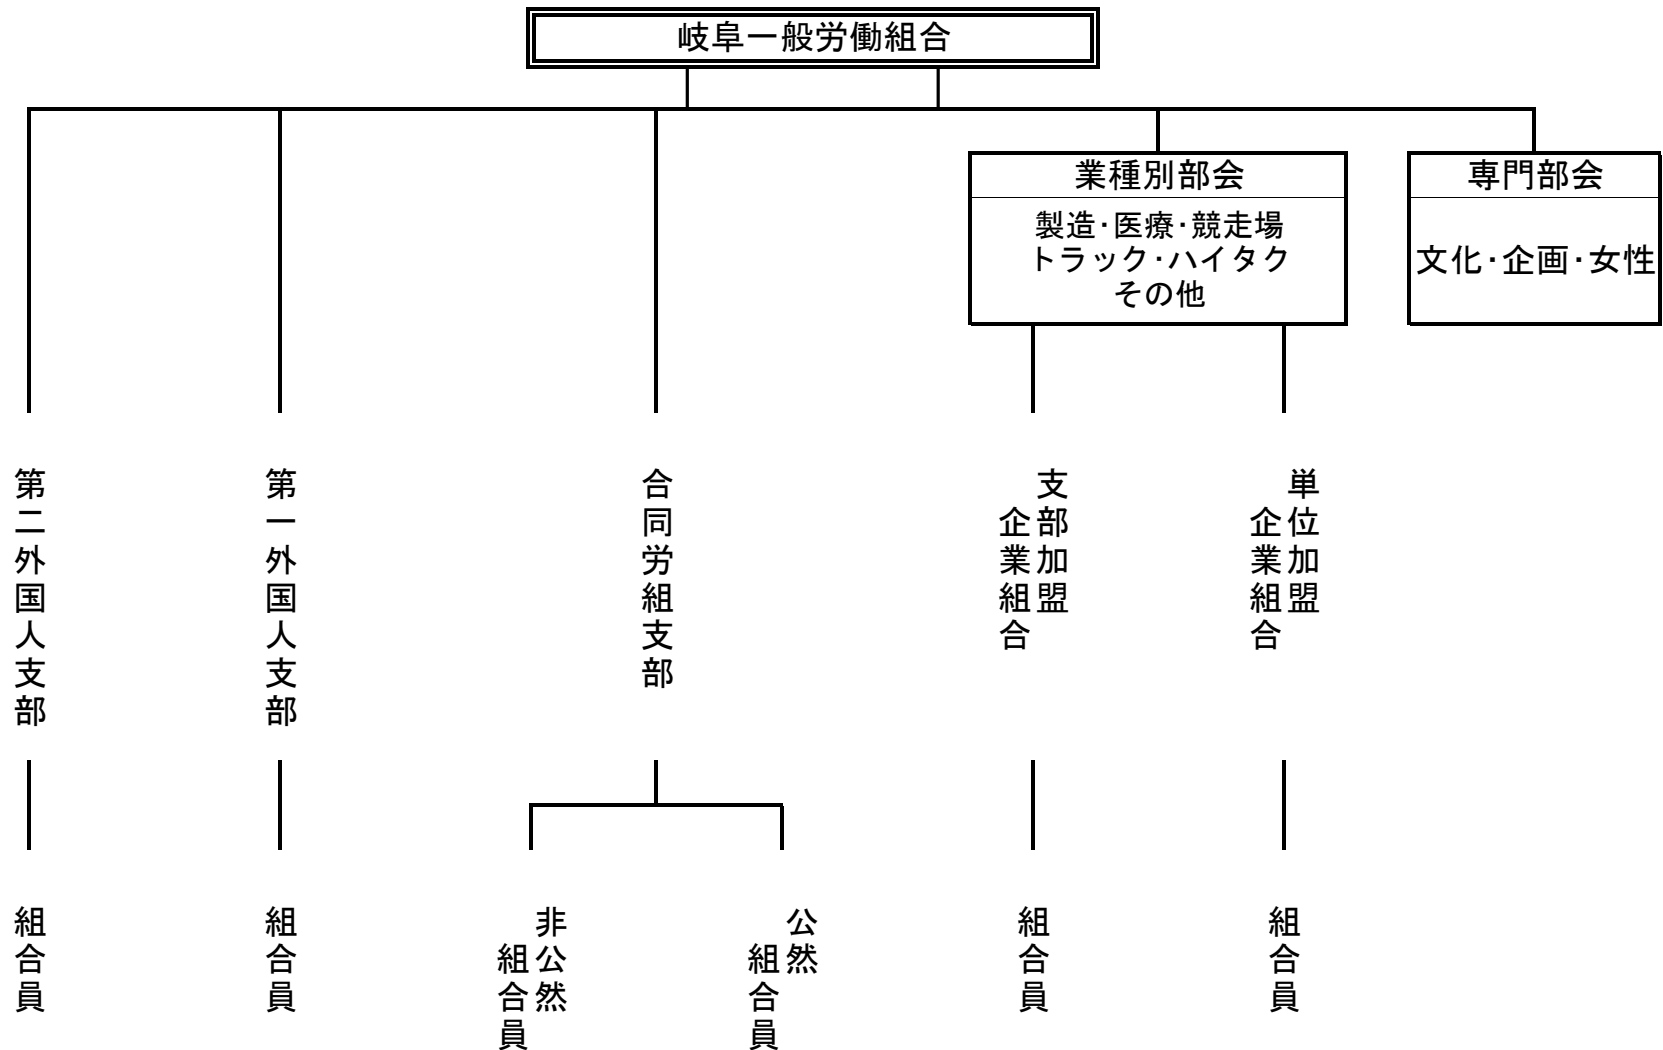

岐阜一般労働組合組織図

※ 2010年4月現在

・ 単位加盟企業組合及び支部加盟企業組合数 : 40組織

・ 組合員数 : 3200名

※ 合同労組支部とは、一人で加盟の出来る組合組織です

※ 第一外国人支部は、研修生(主に中国)の組織です

※ 第二外国人支部は、日系労働者(ブラジル・ポルトガル等)の組織です